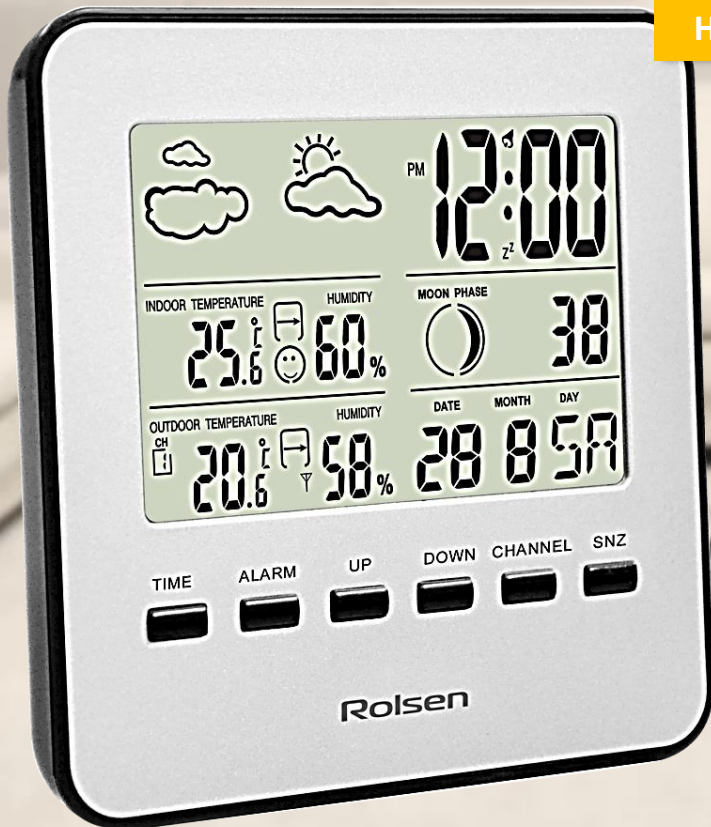

# МЕТЕОСТАНЦИЯ CLW-01 с беспроводным датчиком

НОВИНКА

Шаг измерения относительной влажности  
0,1 градус

Шаг измерения температуры 0,1 градус

Радиус действия датчика 30 метров

## ДИСТАНЦИОННЫЙ РАДИОДАТЧИК:

- Измерение температуры от -40° до + 60°C
- Относительная влажность от 25% до 95%
- Радиус действия 30м
- Возможность крепления на балконе, за окном или в другом удобном месте

- Измерение температура от 0° до + 50°C
- Относительная влажность от 25% до 95%
- ЖК – экран отображает информацию о температуре и влажности как внутри, так и вне помещения, имеет встроенные часы/будильник, календарь с указанием дней недели, анимированный символьный прогноз погоды и фазы луны.